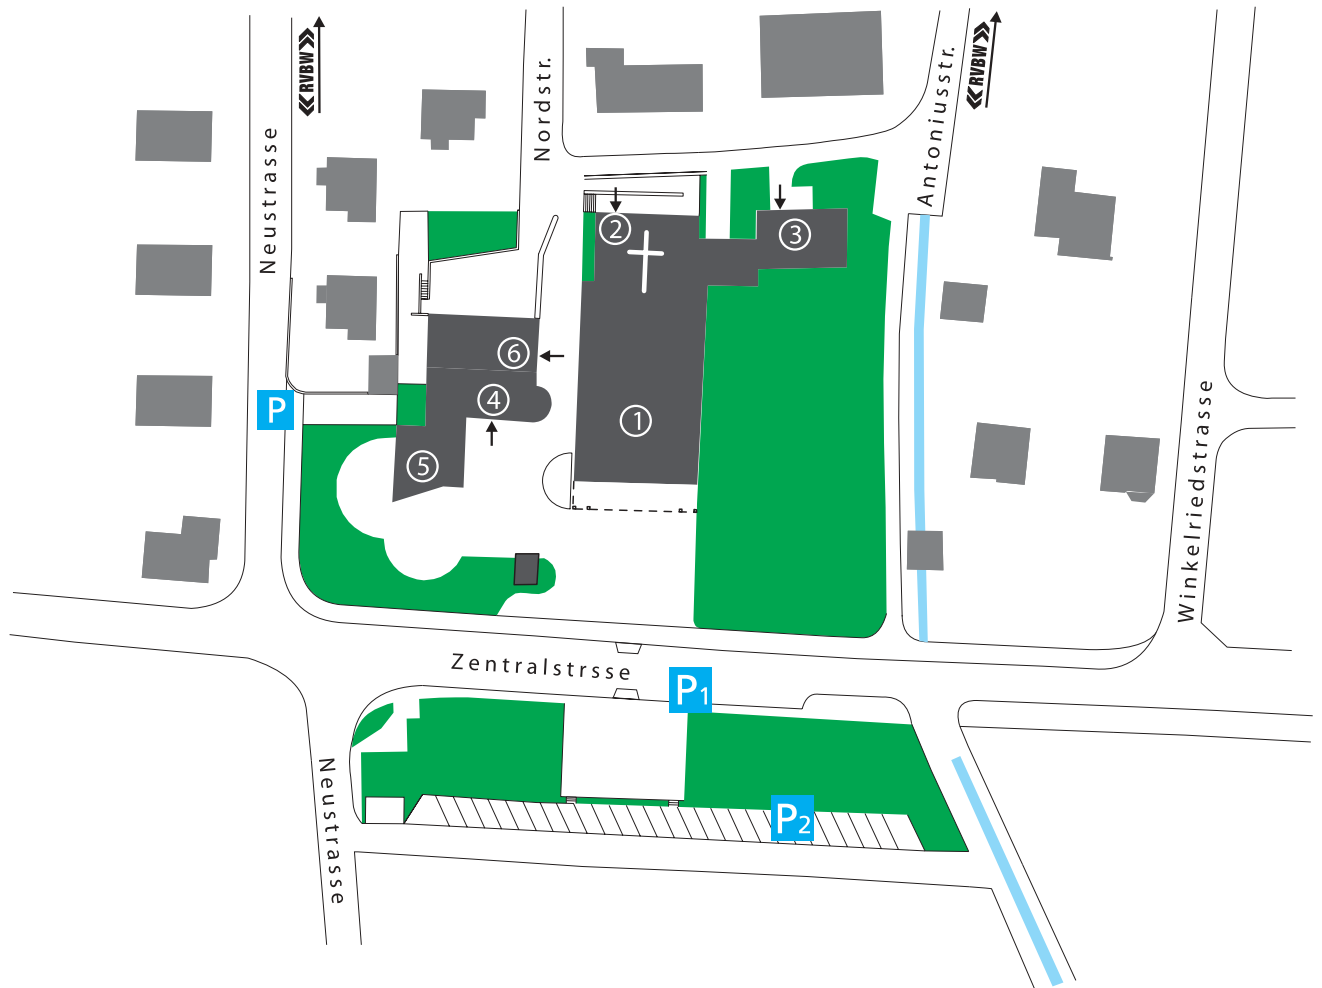

Situationsplan

- ① Pfarrkirche St. Anton
- ② Kapelle St. Anton (Eingang hinten)
- ③ Pfarrhaus und Pfarreisekretariat
- ④ Pfarreiheim Forum
- ⑤ Cafe Forum
- ⑥ Missione Catolica

- P** Öffentliche Parkplätze
- P₂** Parkplätze Pfarreizentrum
- «RVBW» Vom öffentlichen Verkehr

Öffentliche Verkehrsmittel:

- Buslinie 1, 6 & 7 Haltestelle "Winkelried" von Wettingen Zentrum
- Buslinie 1, 6 & 7 Haltestelle "Langenstein" von Baden